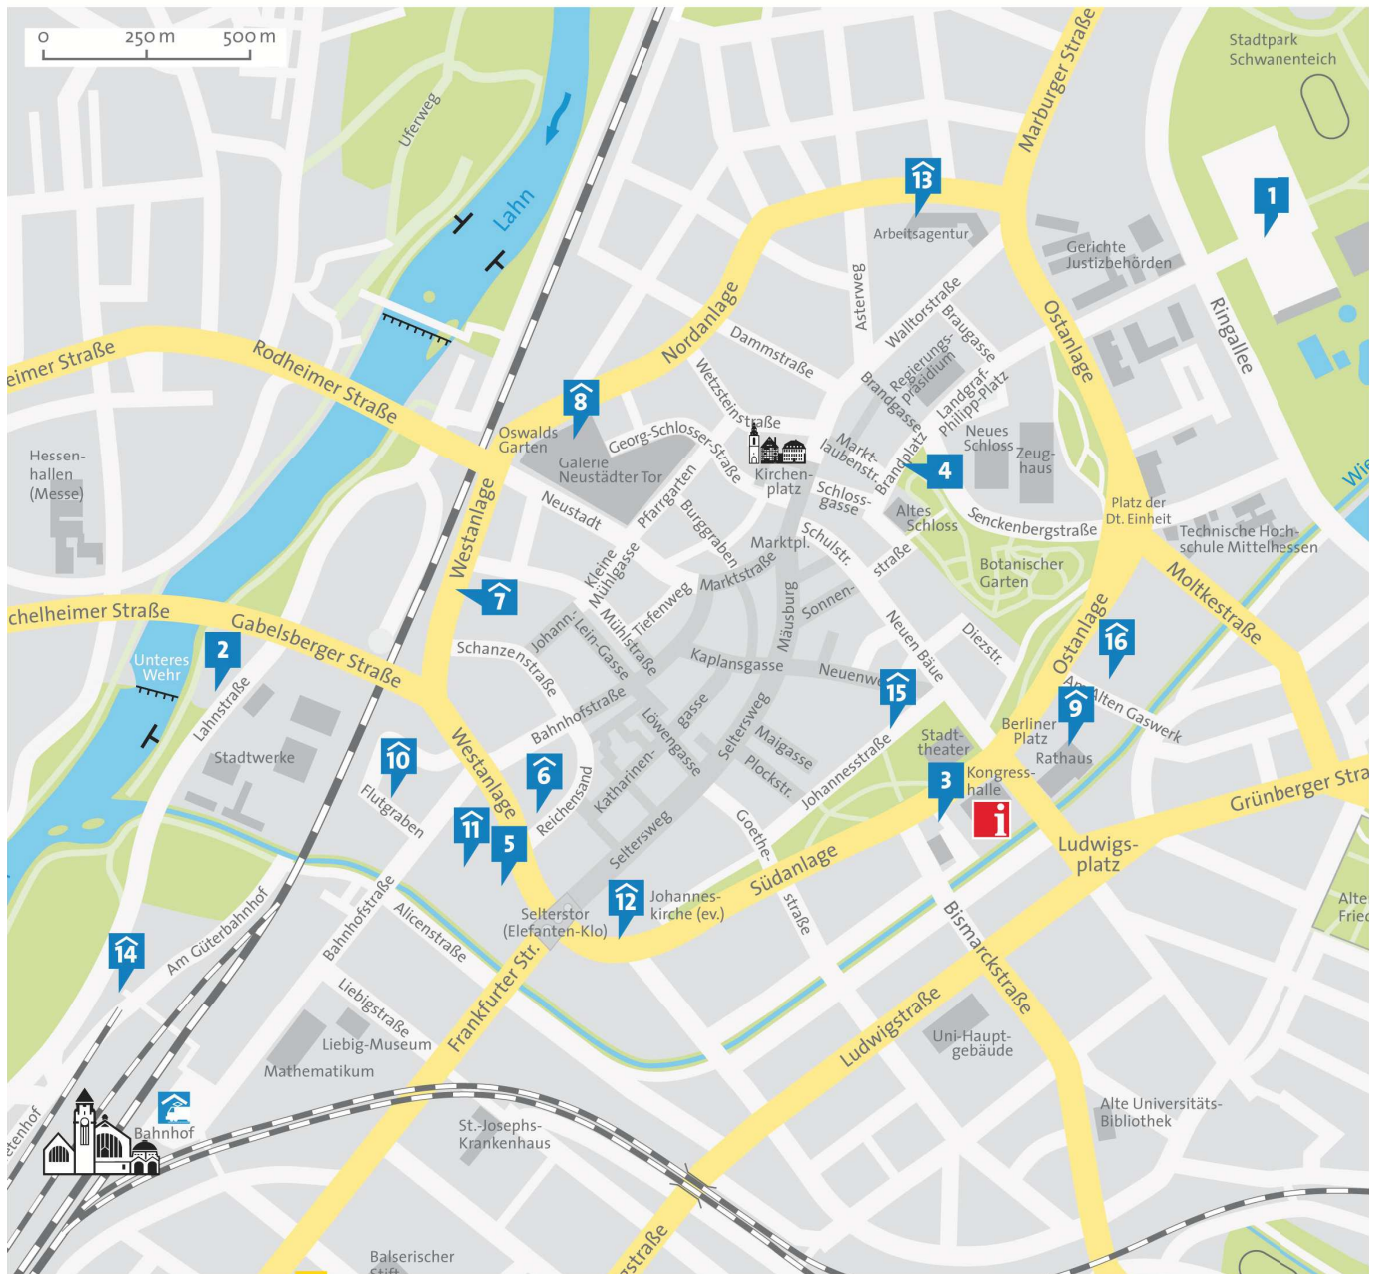

Ihr Weg zu uns...

Von Norden...

Autobahn Kassel-Frankfurt
Abfahrt Reiskirchen
Richtung Gießen

Von Nordwesten...

Autobahn Dortmund-Hanau
Abfahrt Wetzlar-Ost
Richtung Gießen
Gießener Ring
Abfahrt Klein-Linden

Von Süden...

Autobahn Frankfurt-Kassel
Abfahrt Gambacher Kreuz
Richtung Dortmund
Gießener Südkreuz
Richtung Gießen
Abfahrt Dreieck Bergwerkswald
Abfahrt Klein-Linden

Mit der Bahn...

Vom Gießener Bahnhof
mit dem Stadtbus der Linie 24 bis
zur Haltestelle am Stadttheater.

Bitte beachten...

Einfahrt in die Johannesstraße
(Einbahnstraße) nur über die
Goethestraße.

Parkplätze in der Tiefgarage der
Sparkasse Gießen.
Weitere Parkplätze in der Nähe.

Herzlich willkommen!

P PARKPLÄTZE

Parken für Alle

Rund um die Gießener Fußgängerzone stehen fast 5.000 Parkplätze für die Besucher bereit. Alle Parkplätze und Parkhäuser sind günstig gelegen, so dass die Fußgängerzone nach nur kurzen Fußwegen bequem erreichbar ist.