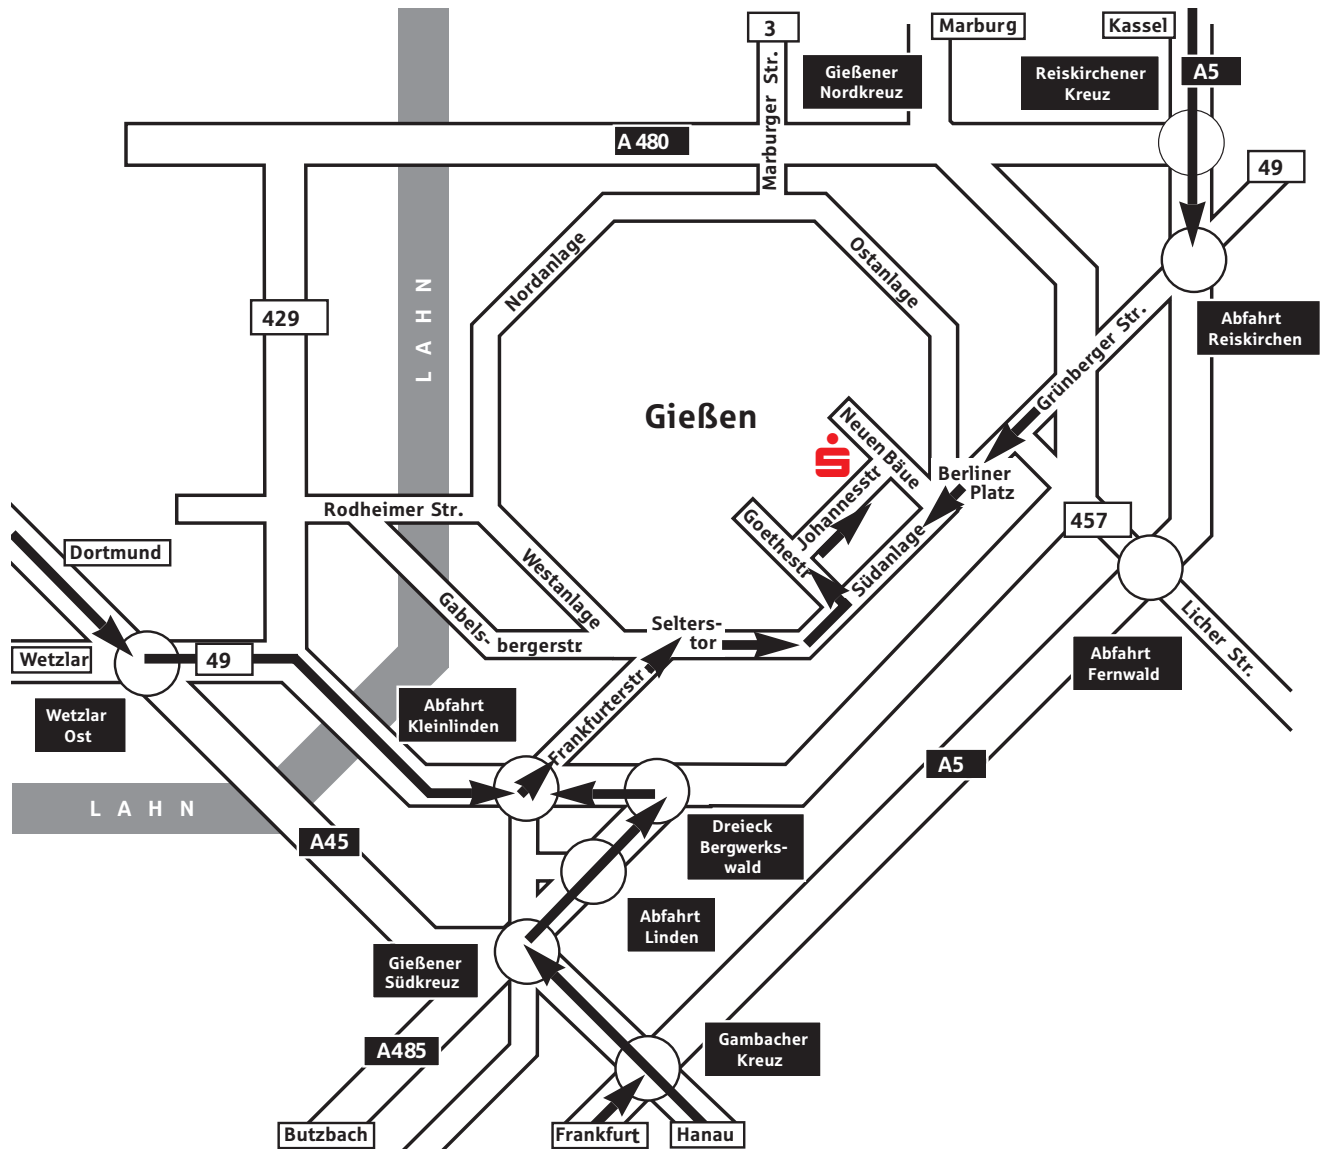

Ihr Weg zu uns...

Von Norden...

Autobahn Kassel-Frankfurt
Abfahrt Reiskirchen
Richtung Gießen

Von Nordwesten...

Autobahn Dortmund-Hanau
Abfahrt Wetzlar-Ost
Richtung Gießen
Gießener Ring
Abfahrt Klein-Linden

Von Süden...

Autobahn Frankfurt-Kassel
Abfahrt Gambacher Kreuz
Richtung Dortmund
Gießener Südkreuz
Richtung Gießen
Abfahrt Dreieck Bergwerkswald
Abfahrt Klein-Linden

Mit der Bahn...

Vom Gießener Bahnhof
mit dem Stadtbus der Linie 24 bis
zur Haltestelle am Stadttheater.

Bitte beachten...

Einfahrt in die Johannesstraße
(Einbahnstraße) nur über die
Goethestraße.

Parkplätze in der Tiefgarage der
Sparkasse Gießen.
Weitere Parkplätze in der Nähe.

Herzlich willkommen!

P PARKPLÄTZE

Parken für Alle

Rund um die Gießener Fußgängerzone stehen fast 5.000 Parkplätze für die Besucher bereit. Alle Parkplätze und Parkhäuser sind günstig gelegen, so dass die Fußgängerzone nach nur kurzen Fußwegen bequem erreichbar ist.